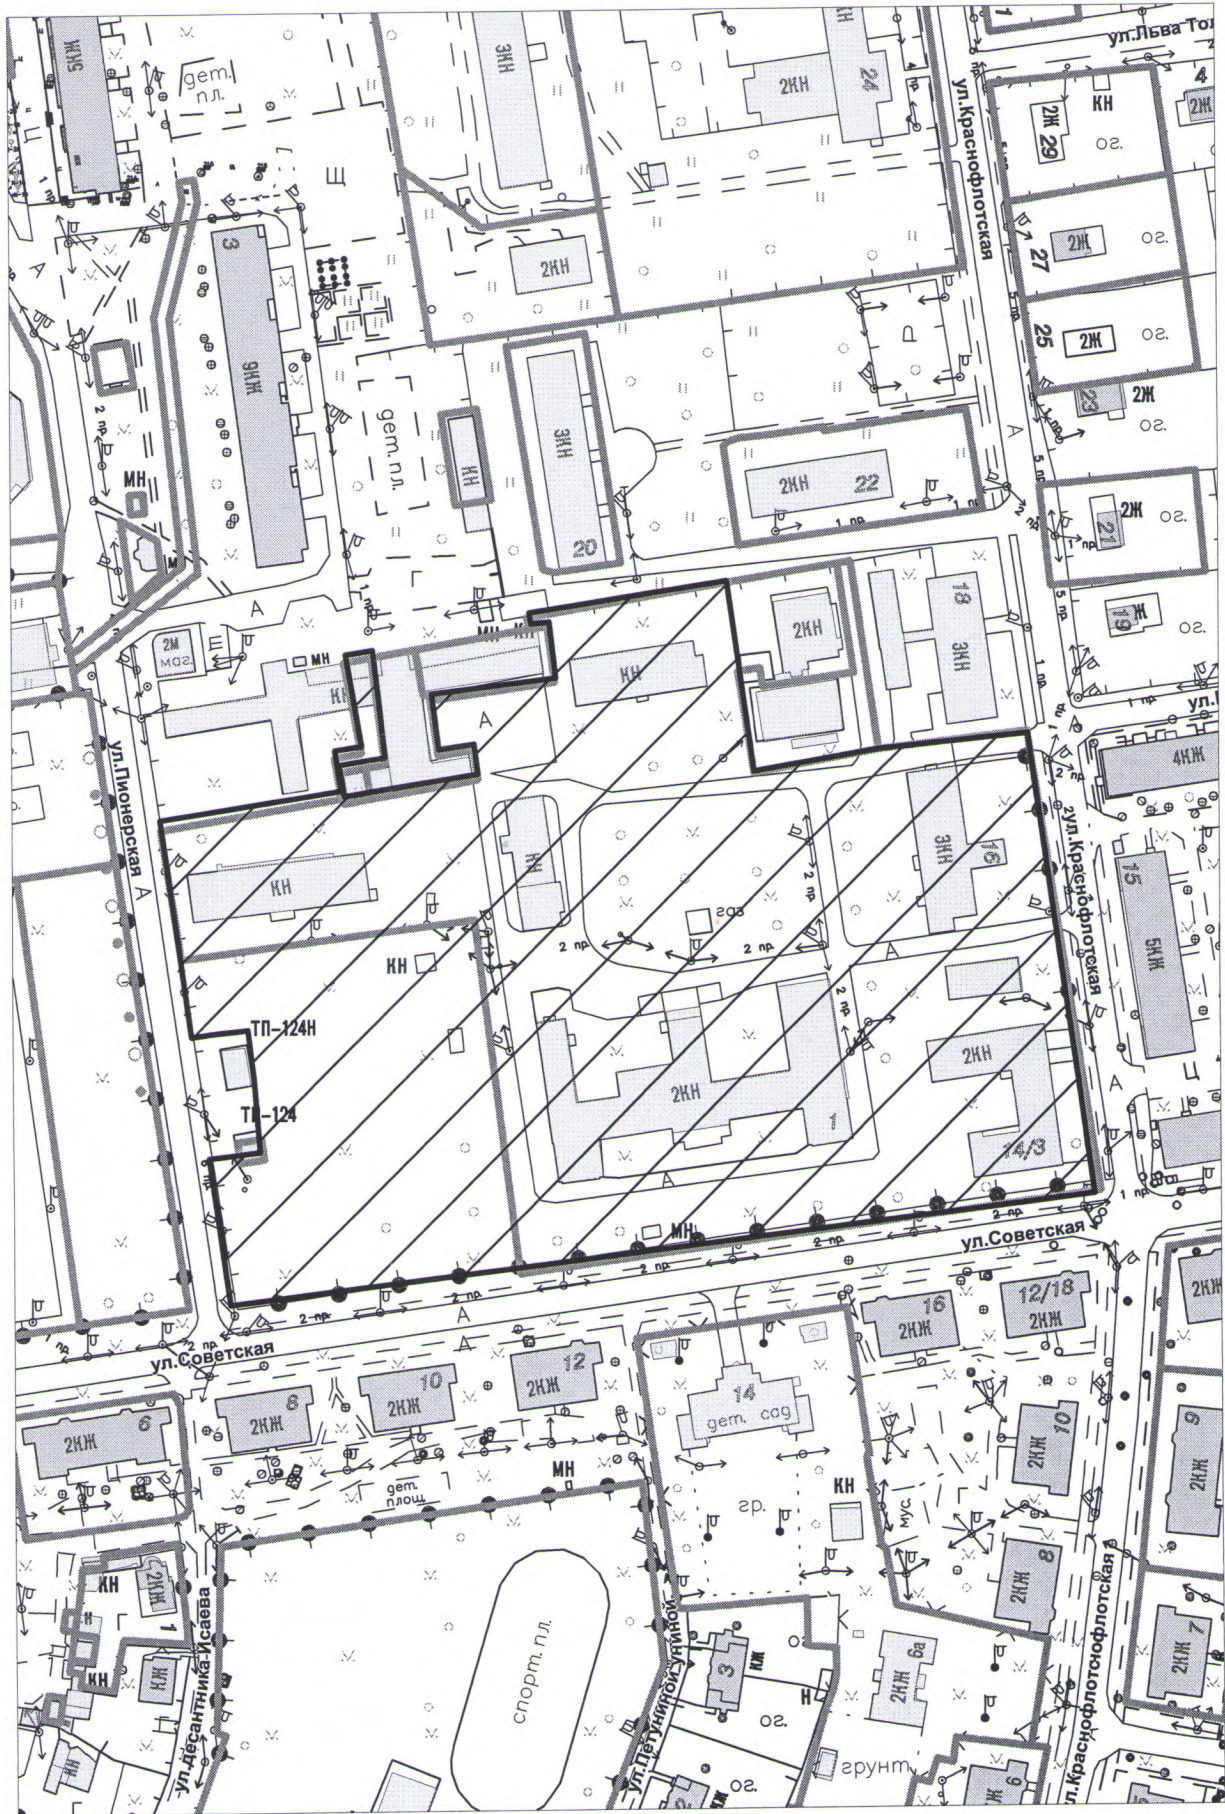

СИТУАЦИОННЫЙ ПЛАН
Ленинградская область, Кировский муниципальный район,
Кировское городское поселение, г. Кировск

М 1:2000

граница земельного участка с кадастровым номером 47:16:0101006:3560, Ленинградская область,
Кировский муниципальный район, Кировское городское поселение, г. Кировск